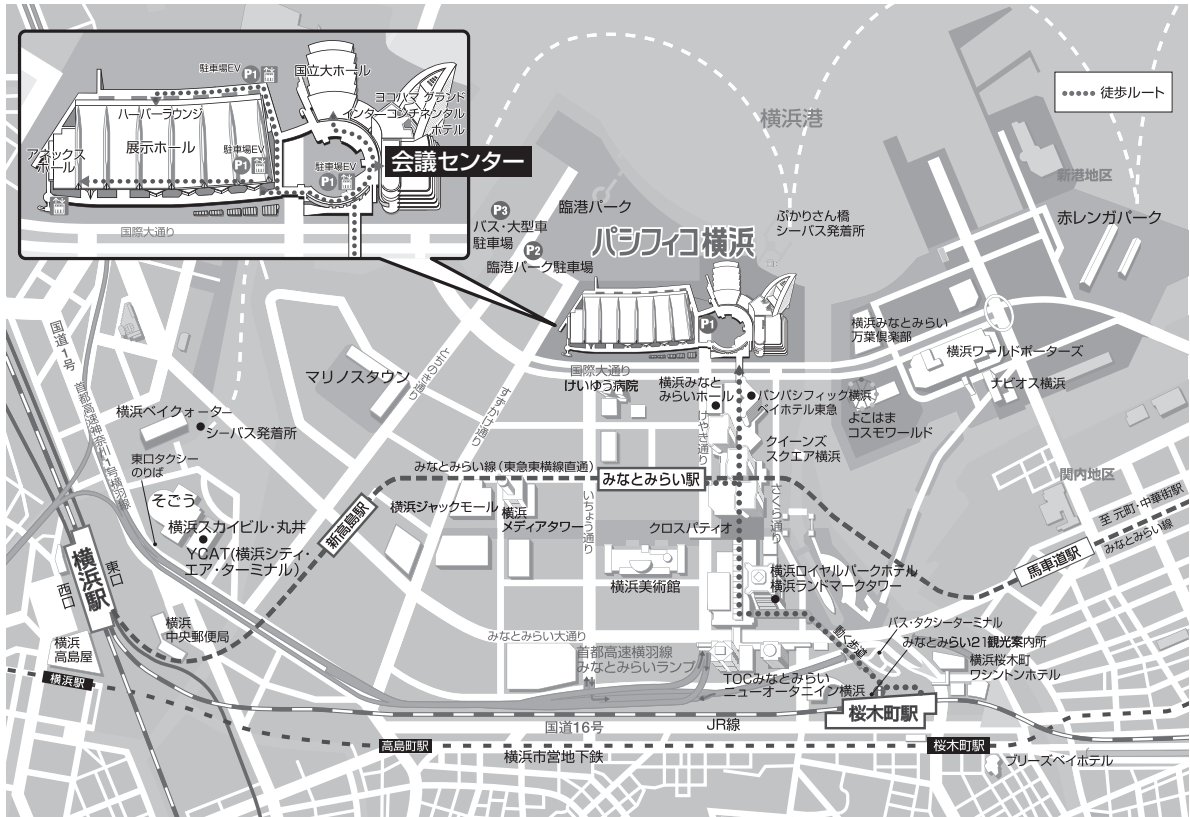

交通のご案内 (パシフィコ横浜 会議センター)

交通のご案内

飛行機で	羽田空港	リムジンバス (パシフィコ横浜行きは35分)	35分	横浜駅 YCAT (横浜ステイ・エアターミナル)	タクシー	7分	パシフィコ横浜 PACIFICO YOKOHAMA			
	成田空港	リムジンバス	30分		みなとみらい線	3分		みなとみらい駅	徒歩	3分
		京浜急行	24分			30分			3分	徒歩
	電車・新幹線で	渋谷駅	東急東横線:特急→みなとみらい線 (東急東横線・みなとみらい線 直通運転)		30分	JR京浜東北線		3分	桜木町駅	徒歩
東京駅			JR東海道線	25分	15分			バス		7分
新横浜駅		JR横浜線	3分	菊名駅	東急東横線	3分		タクシー	5分	
		JR横浜線	3分	横浜市営地下鉄	15分	約3分				
お車で		【東京方面より】	横羽線 横浜公園方面		横羽線	約3分				
		【関西・中部方面より】	東名高速横浜町田IC	保土ヶ谷バイパス 約15分 ▶ 狩場IC ▶ 高速神奈川3号 狩場線横浜方面 約10分 ▶	みなとみらいランプ	約3分				