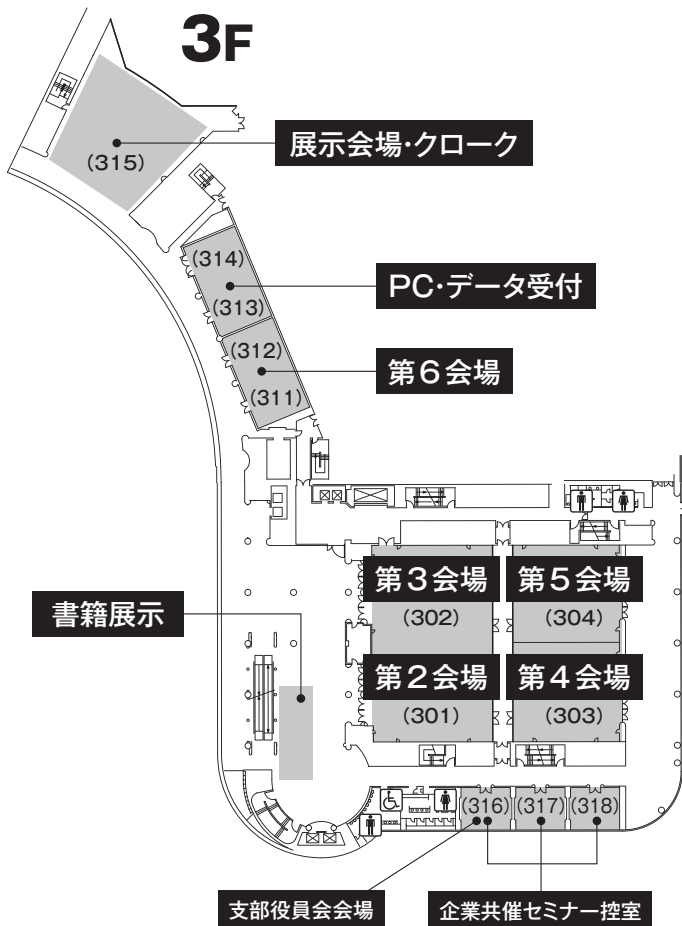

✦ 会場フロア図 (パシフィコ横浜 会議センター)

1F

2F

3F

5F